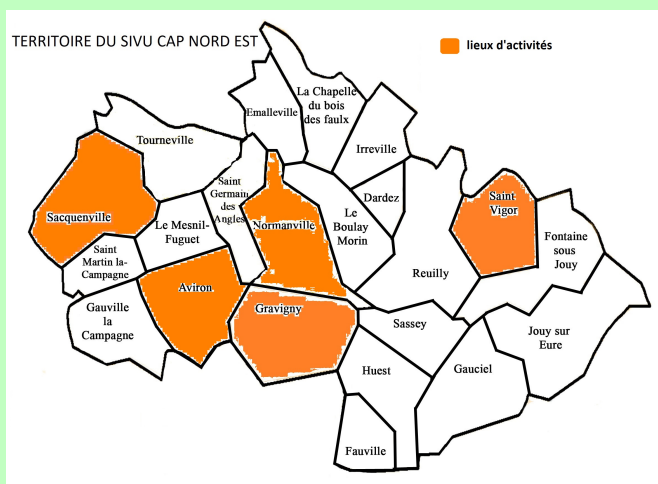

Pour vous inscrire, 2 solutions :

- Rendez-vous au Centre Social du Cap Nord-Est (9h-12h et 14h-17h), Maison des Solidarités, 1 rue de la Mairie à Gravigny ou au 02.32.60.55.56
- Par mail > accueilpstcne@outlook.fr en précisant les noms et prénoms des enfants et des accompagnants, l'âge des enfants, votre commune et votre numéro de téléphone.

Les différents lieux :

- **Relais Petite Enfance**, 157 ter Avenue Aristide Briand à Gravigny
- **Centre Social du Cap Nord Est**, Maison des Solidarités, 1 rue de la Mairie à Gravigny
- **Bibliothèque de Normanville**, L'Escale, 8 rue du Robichon à Normanville
- **Garderie de Saint-Vigor**, Accueil de Chanteloup, rue Chanteloup à Saint-Vigor
- **Médiathèque de Sacquenville**, 12 rue du Floquet à Sacquenville
- **Salle des Fêtes d'Aviron**, 2 rue du Château à Aviron